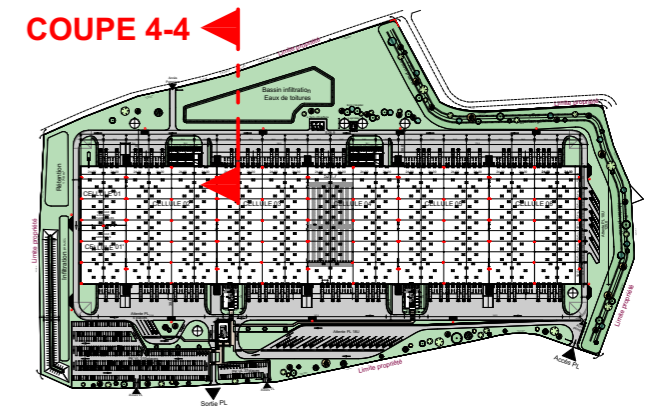

PLAN MASSE

PC n° 0621731800005
 ECH : 1:1750 DPC
 09/10/2018
 N° Affaire :
 DESSINE PAR : Ph. VILLARD
 ICAR-BRED-DPC-01-piece comp_2.pln

XXL Log
 42, Bd A. Vivaldi
 42000 St-Etienne
 TEL. 04 77 92 08 10
 FAX. 04 77 92 08 11
 xxl@xxlatelier.com

COUPE 3-3

XXL Log
42, Bd A. Vivaldi
42000 St-Etienne
TEL. 04 77 92 08 10
FAX. 04 77 92 08 11
xxl@xxlatelier.com

Goodman
62, Rue de la Chaussée d'Antin
75009 Paris
TEL. 01 55 35 08 50

CONSTRUCTION D'UNE PLATEFORME LOGISTIQUE
BREBIERES - 62117

COUPE 3-3

PC n° 0621731800005
ECH : 1:200 DPC
09/10/2018
N° Affaire :
DESSINE PAR : Ph. VILLARD
ICAR-BRED-DPC-01-piece comp_2.pln

ICAR

XXL Log
42, Bd A. Vivaldi
42000 St-Etienne
TEL. 04 77 92 08 10
FAX. 04 77 92 08 11
xxl@xxlatelier.com