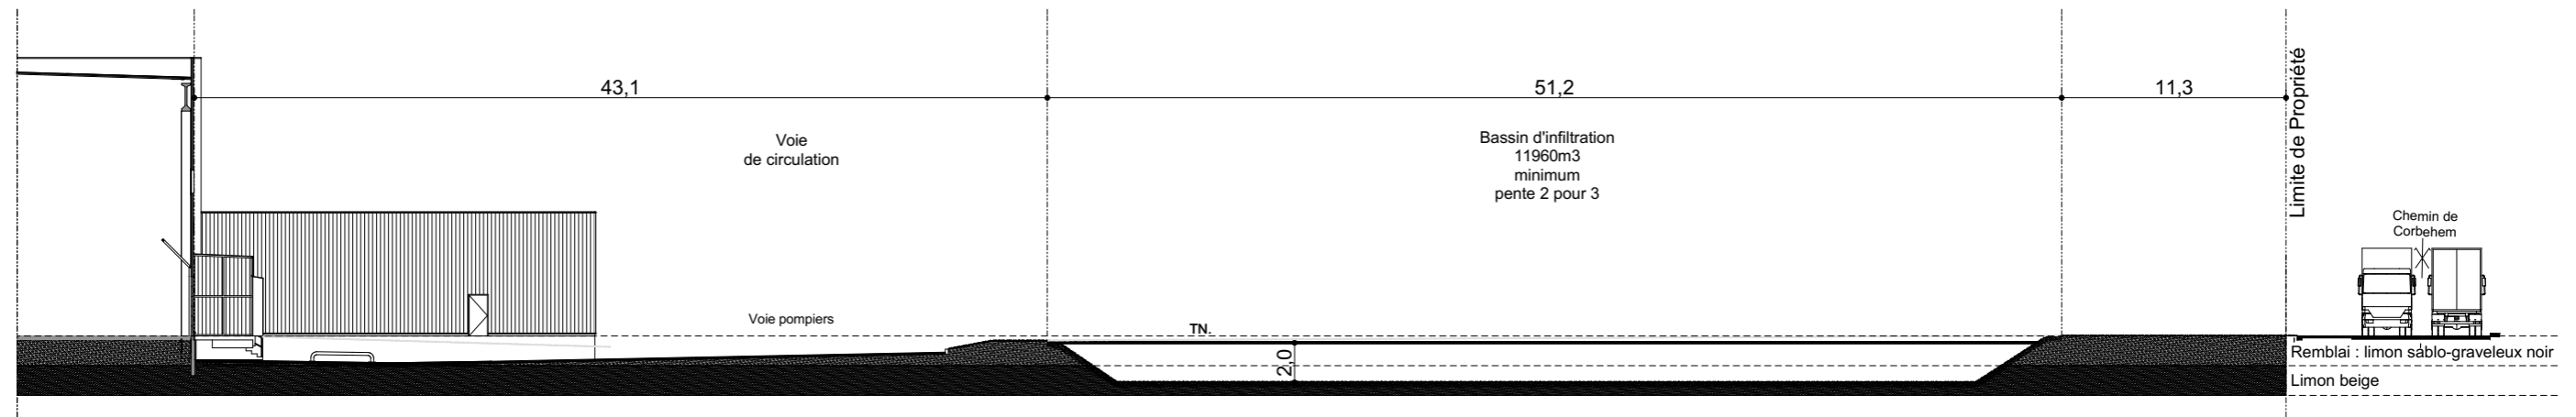

COUPE 3-3

PC n° 0621731800005
ECH : 1:200 DPC
09/10/2018
N° Affaire :
DESSINE PAR : Ph. VILLARD
ICAR-BRED-DPC-01-piece comp_2.pln

ICAR

XXL Log
42, Bd A. Vivaldi
42000 St-Etienne
TEL. 04 77 92 08 10
FAX. 04 77 92 08 11
xxl@xxlatelier.com