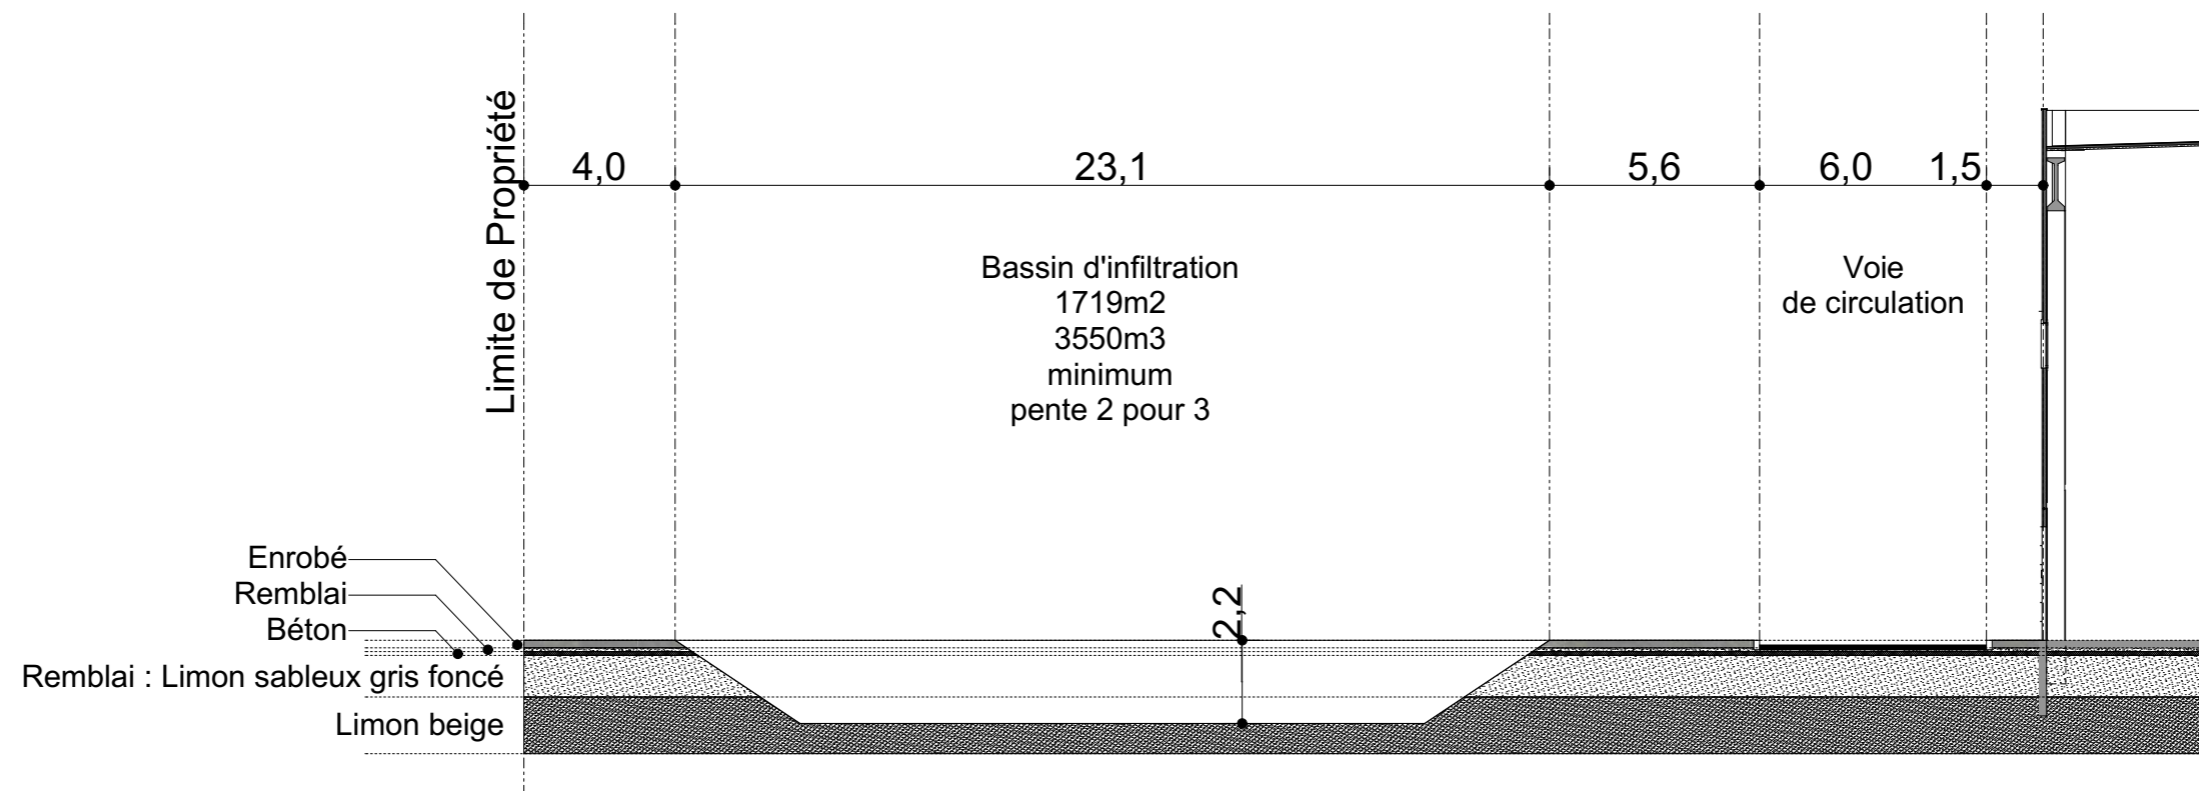

XXL Log
42, Bd A. Vivaldi
42000 St-Etienne
TEL. 04 77 92 08 10
FAX. 04 77 92 08 11
xxl@xxlatelier.com

Goodman
62, Rue de la Chaussée d'Antin
75009 Paris
TEL. 01 55 35 08 50

CONSTRUCTION D'UNE PLATEFORME LOGISTIQUE
BREBIERES - 62117

COUPE 2-2

PC n° 0621731800005
ECH : 1:200 DPC
09/10/2018
N° Affaire :
DESSINE PAR : Ph. VILLARD
ICAR-BRED-DPC-01-piece comp_2.pln