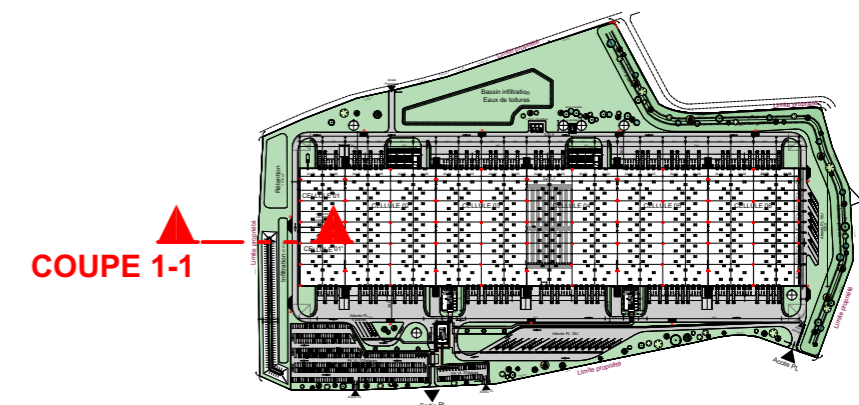

XXL Log
 42, Bd A. Vivaldi
 42000 St-Etienne
 TEL. 04 77 92 08 10
 FAX. 04 77 92 08 11
 xxl@xxlatelier.com

Goodman
 62, Rue de la Chaussée d'Antin
 75009 Paris
 TEL. 01 55 35 08 50

CONSTRUCTION D'UNE PLATEFORME LOGISTIQUE
 BREBIERES - 62117

PLAN MASSE

PC n° 0621731800005
 ECH : 1:1750 DPC
 09/10/2018
 N° Affaire :
 DESSINE PAR : Ph. VILLARD
 ICAR-BRED-DPC-01-piece comp_2.pln

XXL Log
 42, Bd A. Vivaldi
 42000 St-Etienne
 TEL. 04 77 92 08 10
 FAX. 04 77 92 08 11
 xxl@xxlatelier.com

Goodman
 62, Rue de la Chaussée d'Antin
 75009 Paris
 TEL. 01 55 35 08 50

CONSTRUCTION D'UNE PLATEFORME LOGISTIQUE
 BREBIERES - 62117

COUPE 2-2

PC n° 0621731800005
 ECH : 1:200 DPC
 09/10/2018
 N° Affaire :
 DESSINE PAR : Ph. VILLARD
 ICAR-BRED-DPC-01-piece comp_2.pln

COUPE 3-3

PC n° 0621731800005
ECH : 1:200 DPC
09/10/2018
N° Affaire :
DESSINE PAR : Ph. VILLARD
ICAR-BRED-DPC-01-piece comp_2.pln

ICAR

XXL Log
42, Bd A. Vivaldi
42000 St-Etienne
TEL. 04 77 92 08 10
FAX. 04 77 92 08 11
xxl@xxlatelier.com