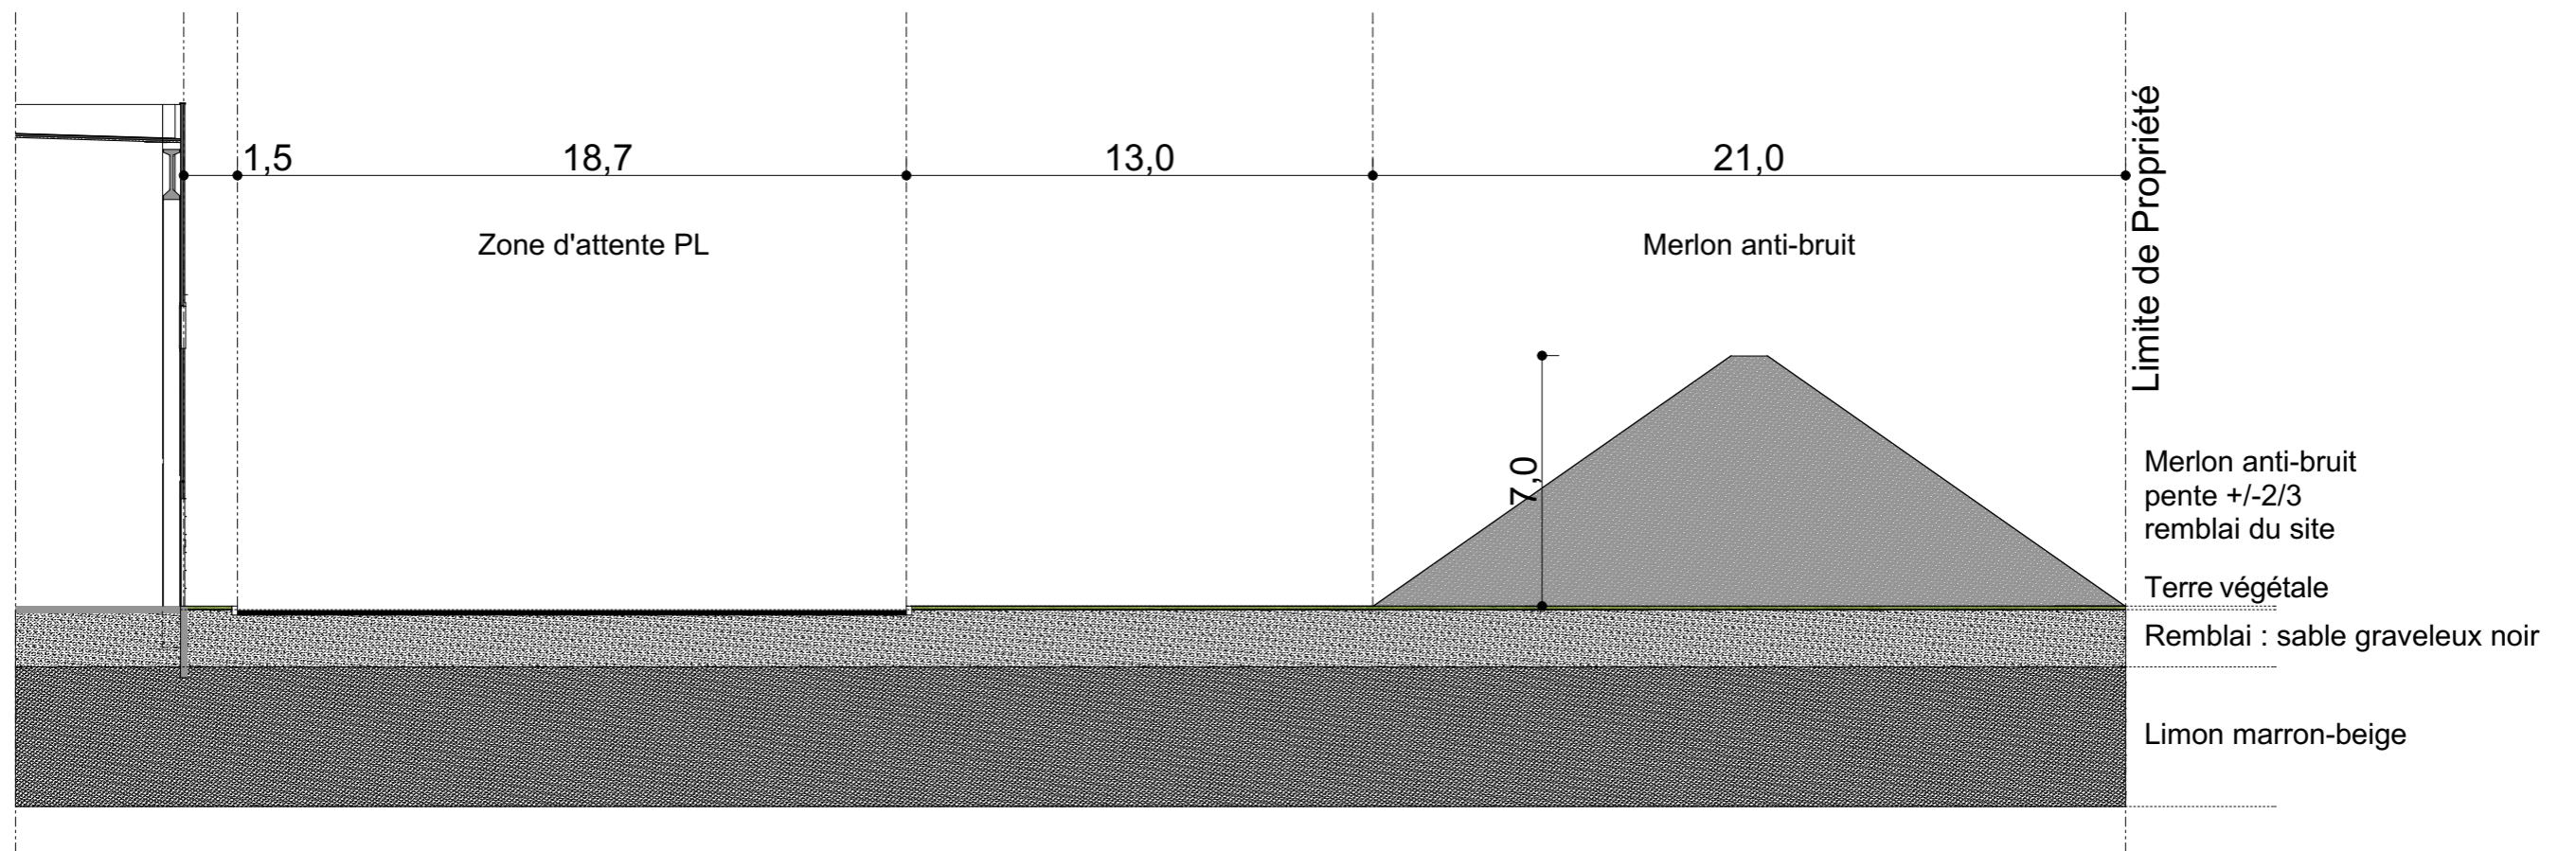

XXL Log
42, Bd A. Vivaldi
42000 St-Etienne
TEL. 04 77 92 08 10
FAX. 04 77 92 08 11
xxl@xxlatelier.com

Goodman
62, Rue de la Chaussée d'Antin
75009 Paris
TEL. 01 55 35 08 50

CONSTRUCTION D'UNE PLATEFORME LOGISTIQUE
BREBIERES - 62117

COUPE 3-3

PC n° 0621731800005
ECH : 1:200   DPC
09/10/2018
N° Affaire :
DESSINE PAR : Ph. VILLARD
ICAR-BRED-DPC-01-piece comp_2.pln

ICAR