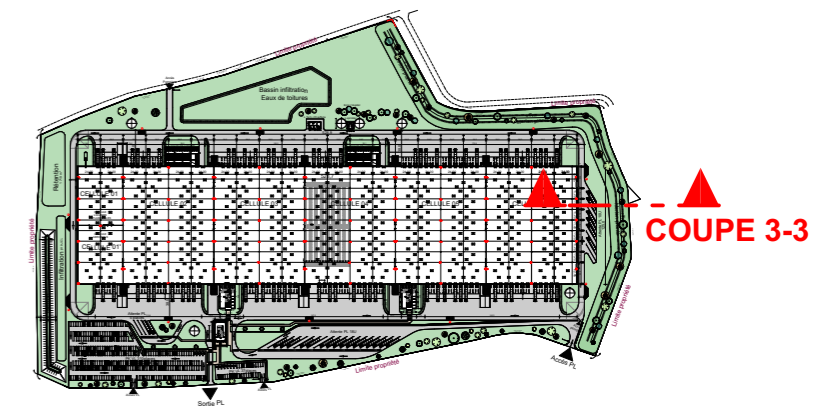

PLAN MASSE

PC n° 0621731800005
 ECH : 1:1750 DPC
 09/10/2018
 N° Affaire :
 DESSINE PAR : Ph. VILLARD
 ICAR-BRED-DPC-01-piece comp_2.pln

XXL Log
 42, Bd A. Vivaldi
 42000 St-Etienne
 TEL. 04 77 92 08 10
 FAX. 04 77 92 08 11
 xxl@xxlatelier.com

Goodman
 62, Rue de la Chaussée d'Antin
 75009 Paris
 TEL. 01 55 35 08 50

CONSTRUCTION D'UNE PLATEFORME LOGISTIQUE
 BREBIERES - 62117

COUPE 2-2

PC n° 0621731800005
 ECH : 1:200 DPC
 09/10/2018
 N° Affaire :
 DESSINE PAR : Ph. VILLARD
 ICAR-BRED-DPC-01-piece comp_2.pln

COUPE 3-3

XXL Log
42, Bd A. Vivaldi
42000 St-Etienne
TEL. 04 77 92 08 10
FAX. 04 77 92 08 11
xxl@xxlatelier.com

Goodman
62, Rue de la Chaussée d'Antin
75009 Paris
TEL. 01 55 35 08 50

CONSTRUCTION D'UNE PLATEFORME LOGISTIQUE
BREBIERES - 62117

COUPE 3-3

PC n° 0621731800005
ECH : 1:200 DPC
09/10/2018
N° Affaire :
DESSINE PAR : Ph. VILLARD
ICAR-BRED-DPC-01-piece comp_2.pln

ICAR

XXL Log
42, Bd A. Vivaldi
42000 St-Etienne
TEL. 04 77 92 08 10
FAX. 04 77 92 08 11
xxl@xxlatelier.com