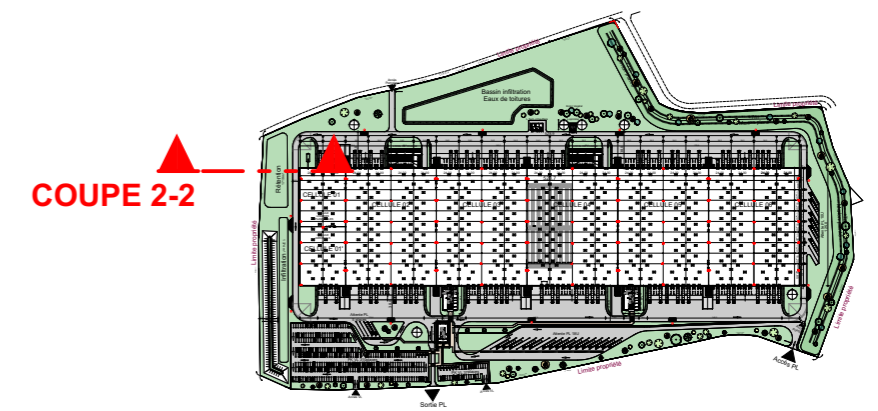

XXL Log
 42, Bd A. Vivaldi
 42000 St-Etienne
 TEL. 04 77 92 08 10
 FAX. 04 77 92 08 11
 xxl@xxlatelier.com

Goodman
 62, Rue de la Chaussée d'Antin
 75009 Paris
 TEL. 01 55 35 08 50

CONSTRUCTION D'UNE PLATEFORME LOGISTIQUE
 BREBIERES - 62117

PLAN MASSE

PC n° 0621731800005
 ECH : 1:1750 DPC
 09/10/2018
 N° Affaire :
 DESSINE PAR : Ph. VILLARD
 ICAR-BRED-DPC-01-piece comp_2.pln

XXL Log
 42, Bd A. Vivaldi
 42000 St-Etienne
 TEL. 04 77 92 08 10
 FAX. 04 77 92 08 11
 xxl@xxlatelier.com

Goodman
 62, Rue de la Chaussée d'Antin
 75009 Paris
 TEL. 01 55 35 08 50

CONSTRUCTION D'UNE PLATEFORME LOGISTIQUE
 BREBIERES - 62117

COUPE 2-2

PC n° 0621731800005
 ECH : 1:200 DPC
 09/10/2018
 N° Affaire :
 DESSINE PAR : Ph. VILLARD
 ICAR-BRED-DPC-01-piece comp_2.pln

COUPE 3-3

PC n° 0621731800005
ECH : 1:200 DPC
09/10/2018
N° Affaire :
DESSINE PAR : Ph. VILLARD
ICAR-BRED-DPC-01-piece comp_2.pln

ICAR

XXL Log
42, Bd A. Vivaldi
42000 St-Etienne
TEL. 04 77 92 08 10
FAX. 04 77 92 08 11
xxl@xxlatelier.com